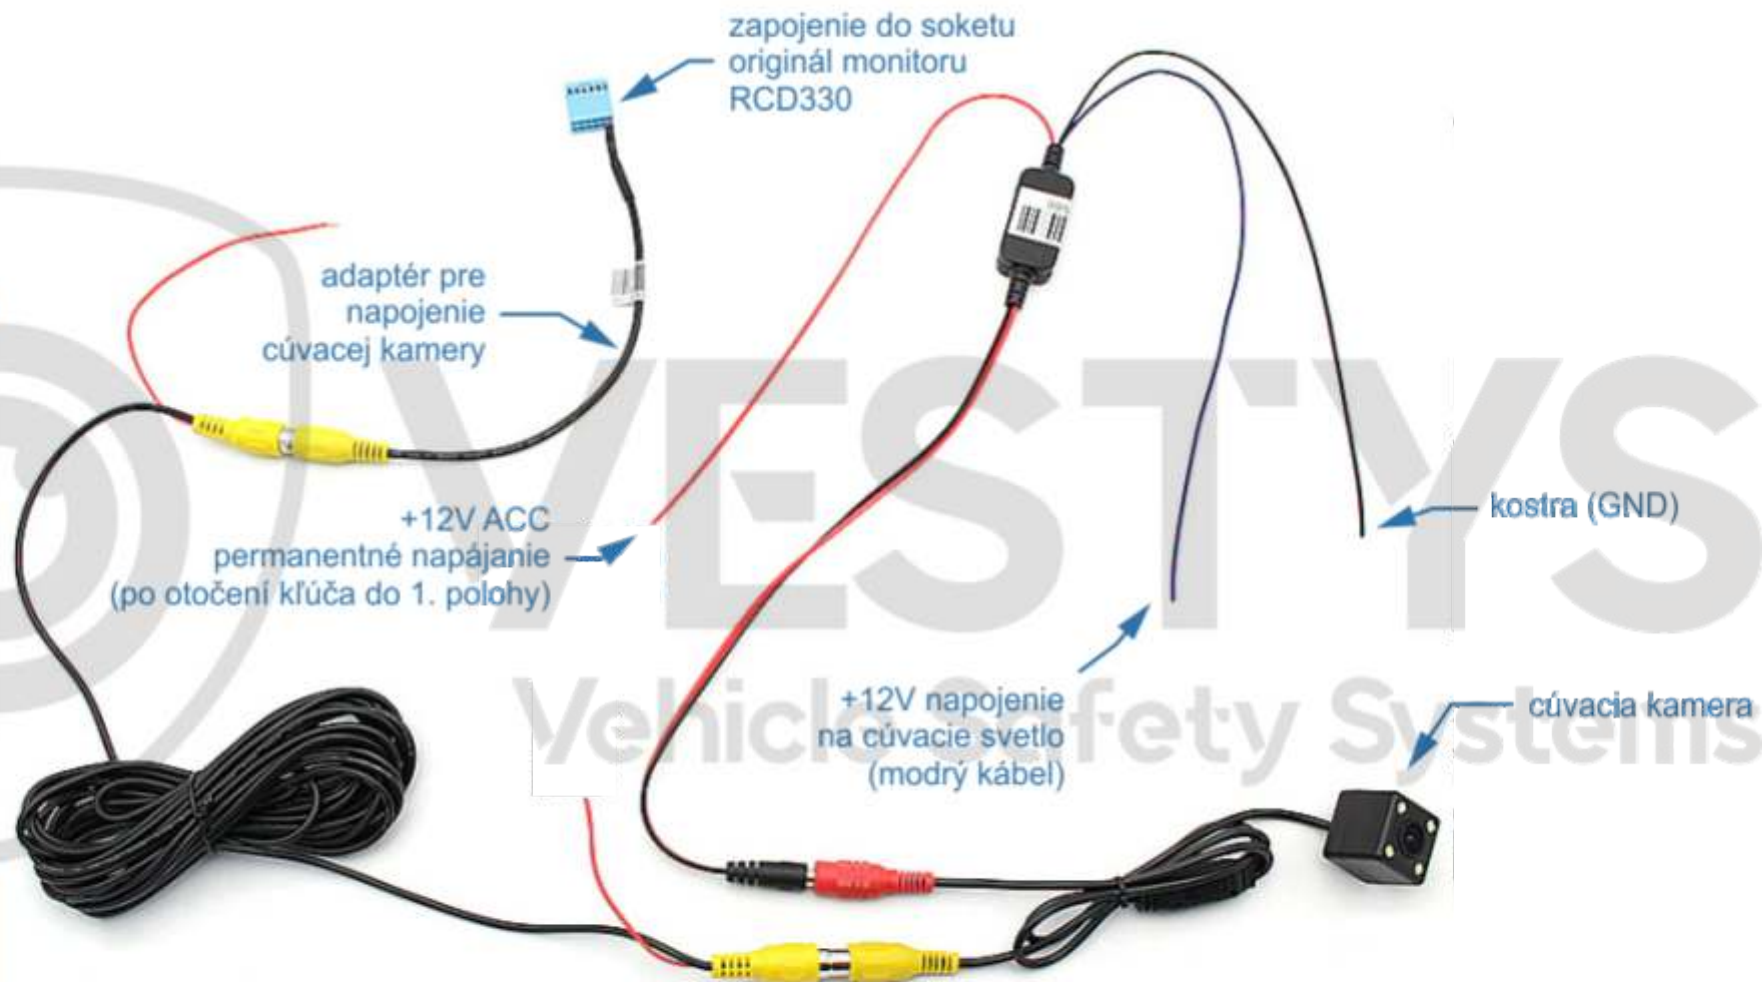

VESTYS
Vehicle Safety Systems

SCHÉMA ZAPOJENIA

zapojenie na monitor VW RCD330

ADP-029

support@vestys.eu • www.vestys.eu