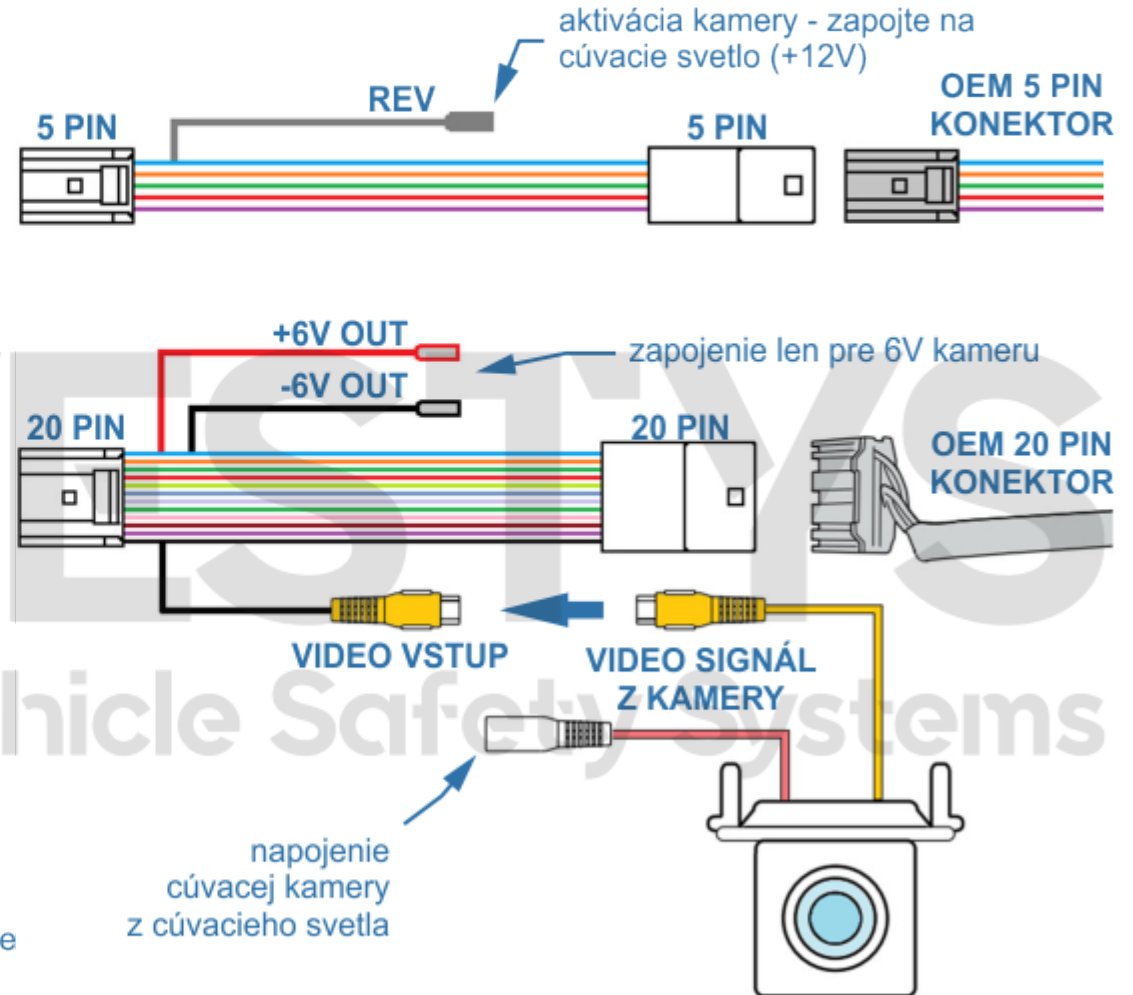

VESTYS
Vehicle Safety Systems

SCHÉMA ZAPOJENIA

5PIN socket pre aktiváciu cívacej kamery

24PIN socket pre pripojenie cívacej kamery

ADP-018

support@vestys.eu • www.vestys.eu